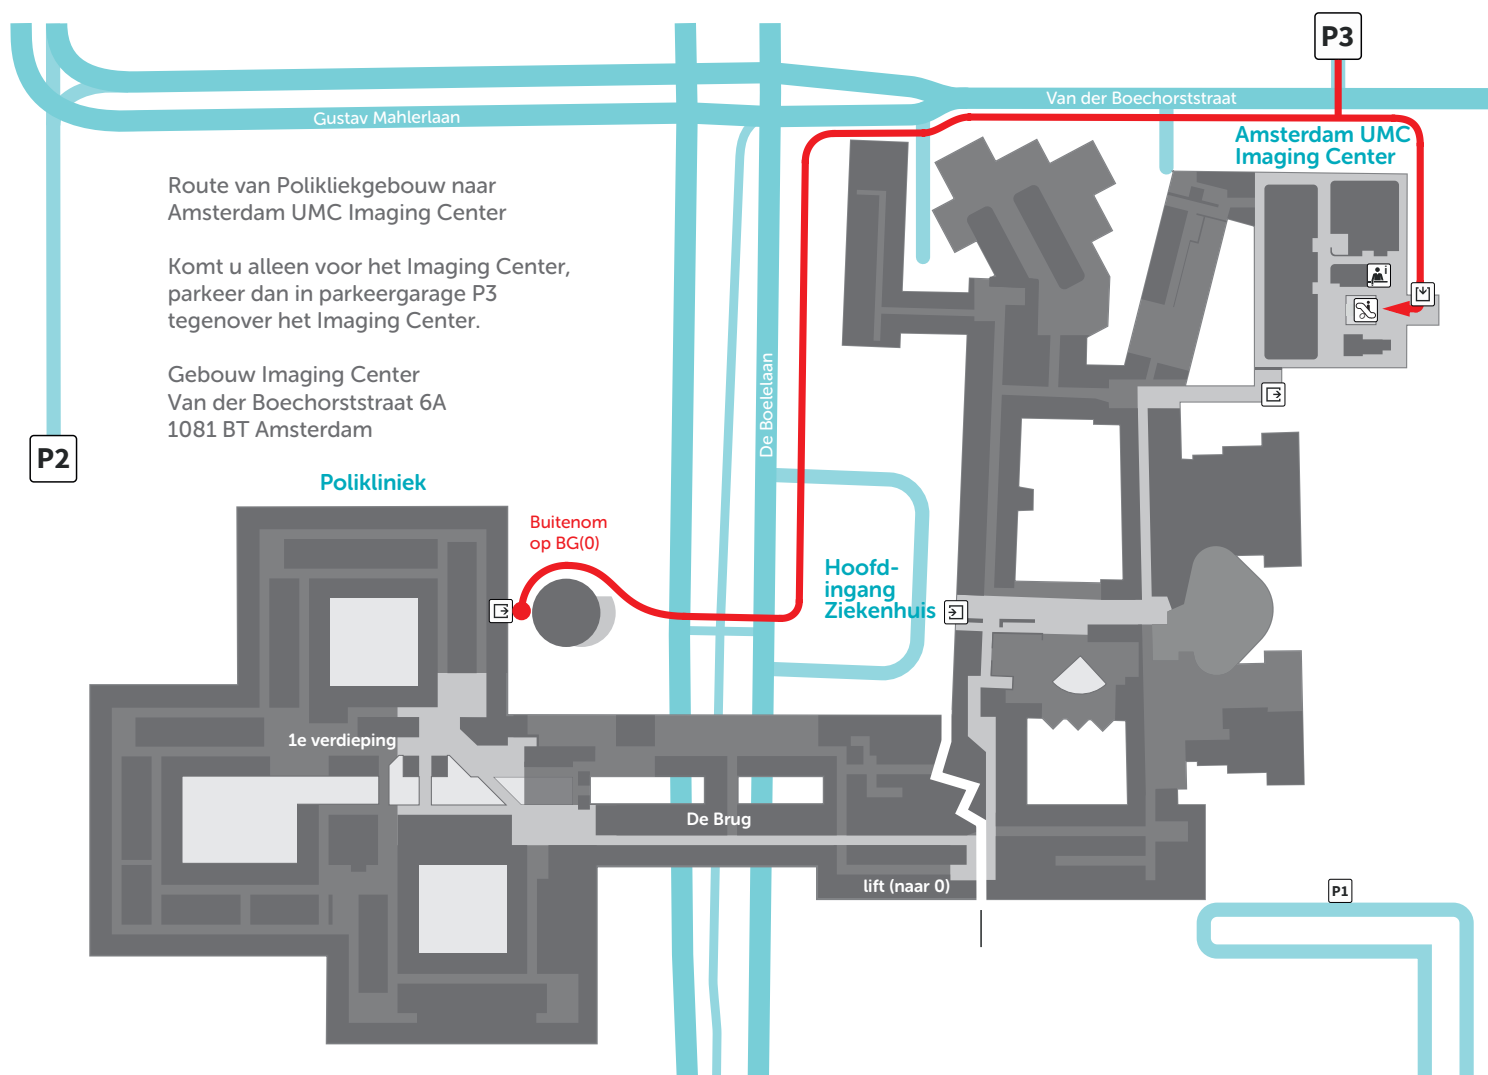

Wegwijzer Imaging Center

Looproute van de polikliniek naar het gebouw van het Amsterdam UMC Imaging Center, Van der Boechorststraat 6A.