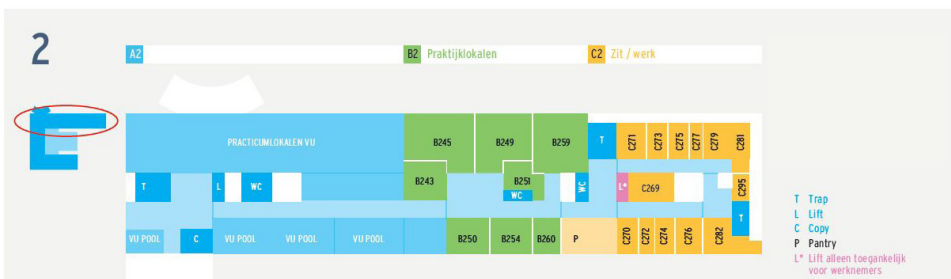

MF Gebouw

Van der
Boechorststraat

7

Exit →

Wegwijzer

Amstel Academie en Amsterdam UMC Academie

Omgeving locatie VUmc en VU

1^e en 2^e etage Medische Faculteit

Algemene informatie

Receptie Amstel Academie en Amsterdam UMC Academie

De receptie vind je op de eerste verdieping in ruimte B.164 en is bereikbaar op 020-4444229 of via receptieamsac@vumc.nl.

Lokalen en wifi

De Amstel Academie en Amsterdam UMC Academie zijn gevestigd op de eerste en tweede verdieping in de A- en B-vleugel van de Medische faculteit (VU). Bij binnenkomst neem je de lift of trap naar de eerste verdieping. Vervolgens passeer je de klapdeuren aan je linkerhand en loop je verder naar achteren tot je bij de pantry komt (zie P op de plattegrond). De lokaalindeling vind je op de lichtkrant (zie afbeelding) bij de pantry bij de receptie, nabij ruimte A.126 en B.249. Hierop staat ook de dagcode van de wifi vermeld. Controleer altijd de lichtkranten voor eventuele lokaalwijzigingen. Voor vragen kun je terecht bij de Informatiebalie in ruimte B.164, gelegen in de B-vleugel op de eerste verdieping.