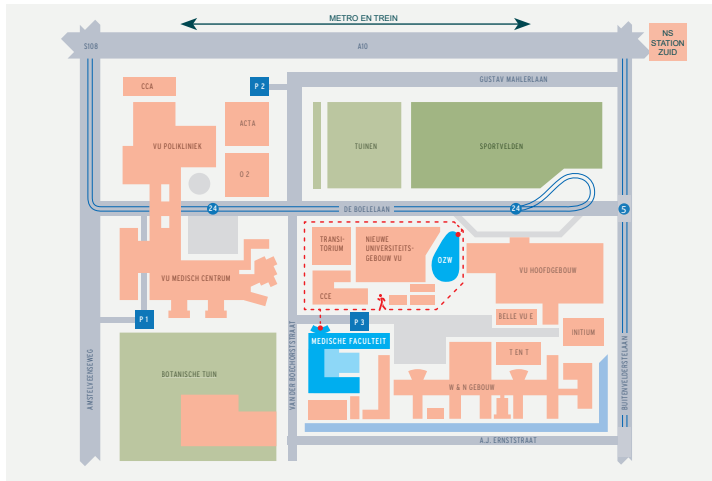

MF Gebouw

Van der  
Boechorststraat

7

Entrance →

Onderwijs en opleiden

## 1<sup>e</sup> en 2<sup>e</sup> etage Medische Faculteit

### Auto

Vanuit alle richtingen kunt u op de rondweg ten zuiden van Amsterdam komen, de A10. U volgt die rondweg tot de afslag S108-Buitenveldert/Amstelveen/VU. Aan het eind van de afrit slaat u linksaf om bij VUmc Academie te komen. VUmc (Amstel) Academie zit in het gebouw Medische Faculteit. Na 200 meter bij VUmc slaat u linksaf De Boelelaan op. Bij de volgende kruising gaat u rechtsaf de Van der Boechorstraat in. U ziet het gebouw na 50 meter aan uw linkerkant. Parkeren rondom VUmc is moeizaam en raden we af.