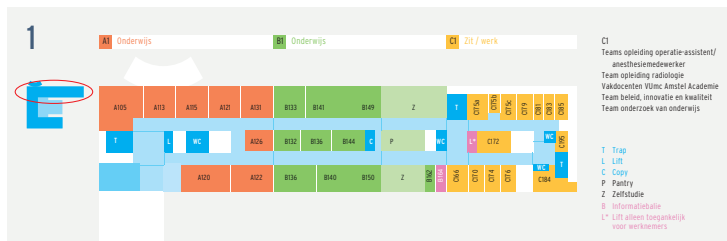

1^e en 2^e etage Medische Faculteit

Wegwijzer

Auto

Vanuit alle richtingen kunt u op de rondweg ten zuiden van Amsterdam komen, de A10. U volgt die rondweg tot de afslag S108-Buitenveldert/Amstelveen/VU. Aan het eind van de afrit slaat u linksaf om bij VUmc Academie te komen. VUmc (Amstel) Academie zit in het gebouw Medische Faculteit. Na 200 meter bij VUmc slaat u linksaf De Boelelaan op. Bij de volgende kruising gaat u linksaf de Van der Boechorstraat in. U ziet het gebouw na 50 meter aan uw linkerkant. Parkeren rondom VUmc is moeizaam en raden we af.

Betaald parkeren: **P1** Spoedeisende Hulp, **P2** Acta gebouw en **P3** VU Campus.

Trein

Het dichtstbijzijnde NS station is station Amsterdam Zuid, vanaf dit station is het zo'n 10 minuten lopen. Let op: neem de uitgang VU (en verlaat het station via NS perron 3 en 4) - zie ingevoegde foto. Vanuit Noord Holland (Alkmaar, Hoorn, de Zaanstreek en Haarlem) kunt u op Sloterdijk overstappen op de Ringlijn/sneltram 50 tot de halte Amstelveenseweg. Vanaf deze halte is het zo'n 10 minuten lopen.

Tram en metro

- Tram 5 begin/eindpunt Westerpark en Amstelveen. Uitstappen halte Boelelaan/VU op de Buitenveldertselaan.
- Tram 24 vanaf Amsterdam CS, uitstappen halte De Boelelaan VU.
- Metro 50 begin/eindpunt Isolatorweg en Gein, via NS Station Amsterdam Sloterdijk. Uitstappen halte Amstelveenseweg.
- Metro 51 begin/eindpunt Amsterdam CS en Isolatorweg/NS Station Sloterdijk. Uitstappen halte Amstelveenseweg.
- Metro 52 begin/eindpunt Amsterdam Noord en Amsterdam Zuid. Vanaf deze halte is het zo'n 10 minuten lopen.

Bus

- Bus 62 vanaf Amstelstation via station Lelylaan, uitstappen halte VUmc
- Bus 346 vanaf Haarlem NS, uitstappen halte De Boelelaan VU
- Bus 310 vanaf Nieuw-Vennep, uitstappen halte De Boelelaan VU
- Bus 347 begin/eindpunt Amsterdam Elandsgracht en Uithoorn
- Bus 357 begin/eindpunt Amsterdam Elandsgracht en Aalsmeer

Voor verdere informatie kunt u bellen met Openbaar Vervoer-reisinformatie 0900-9292 (75 cent per minuut) of de website www.ns.nl, www.gvb.nl en www.9292ov.nl